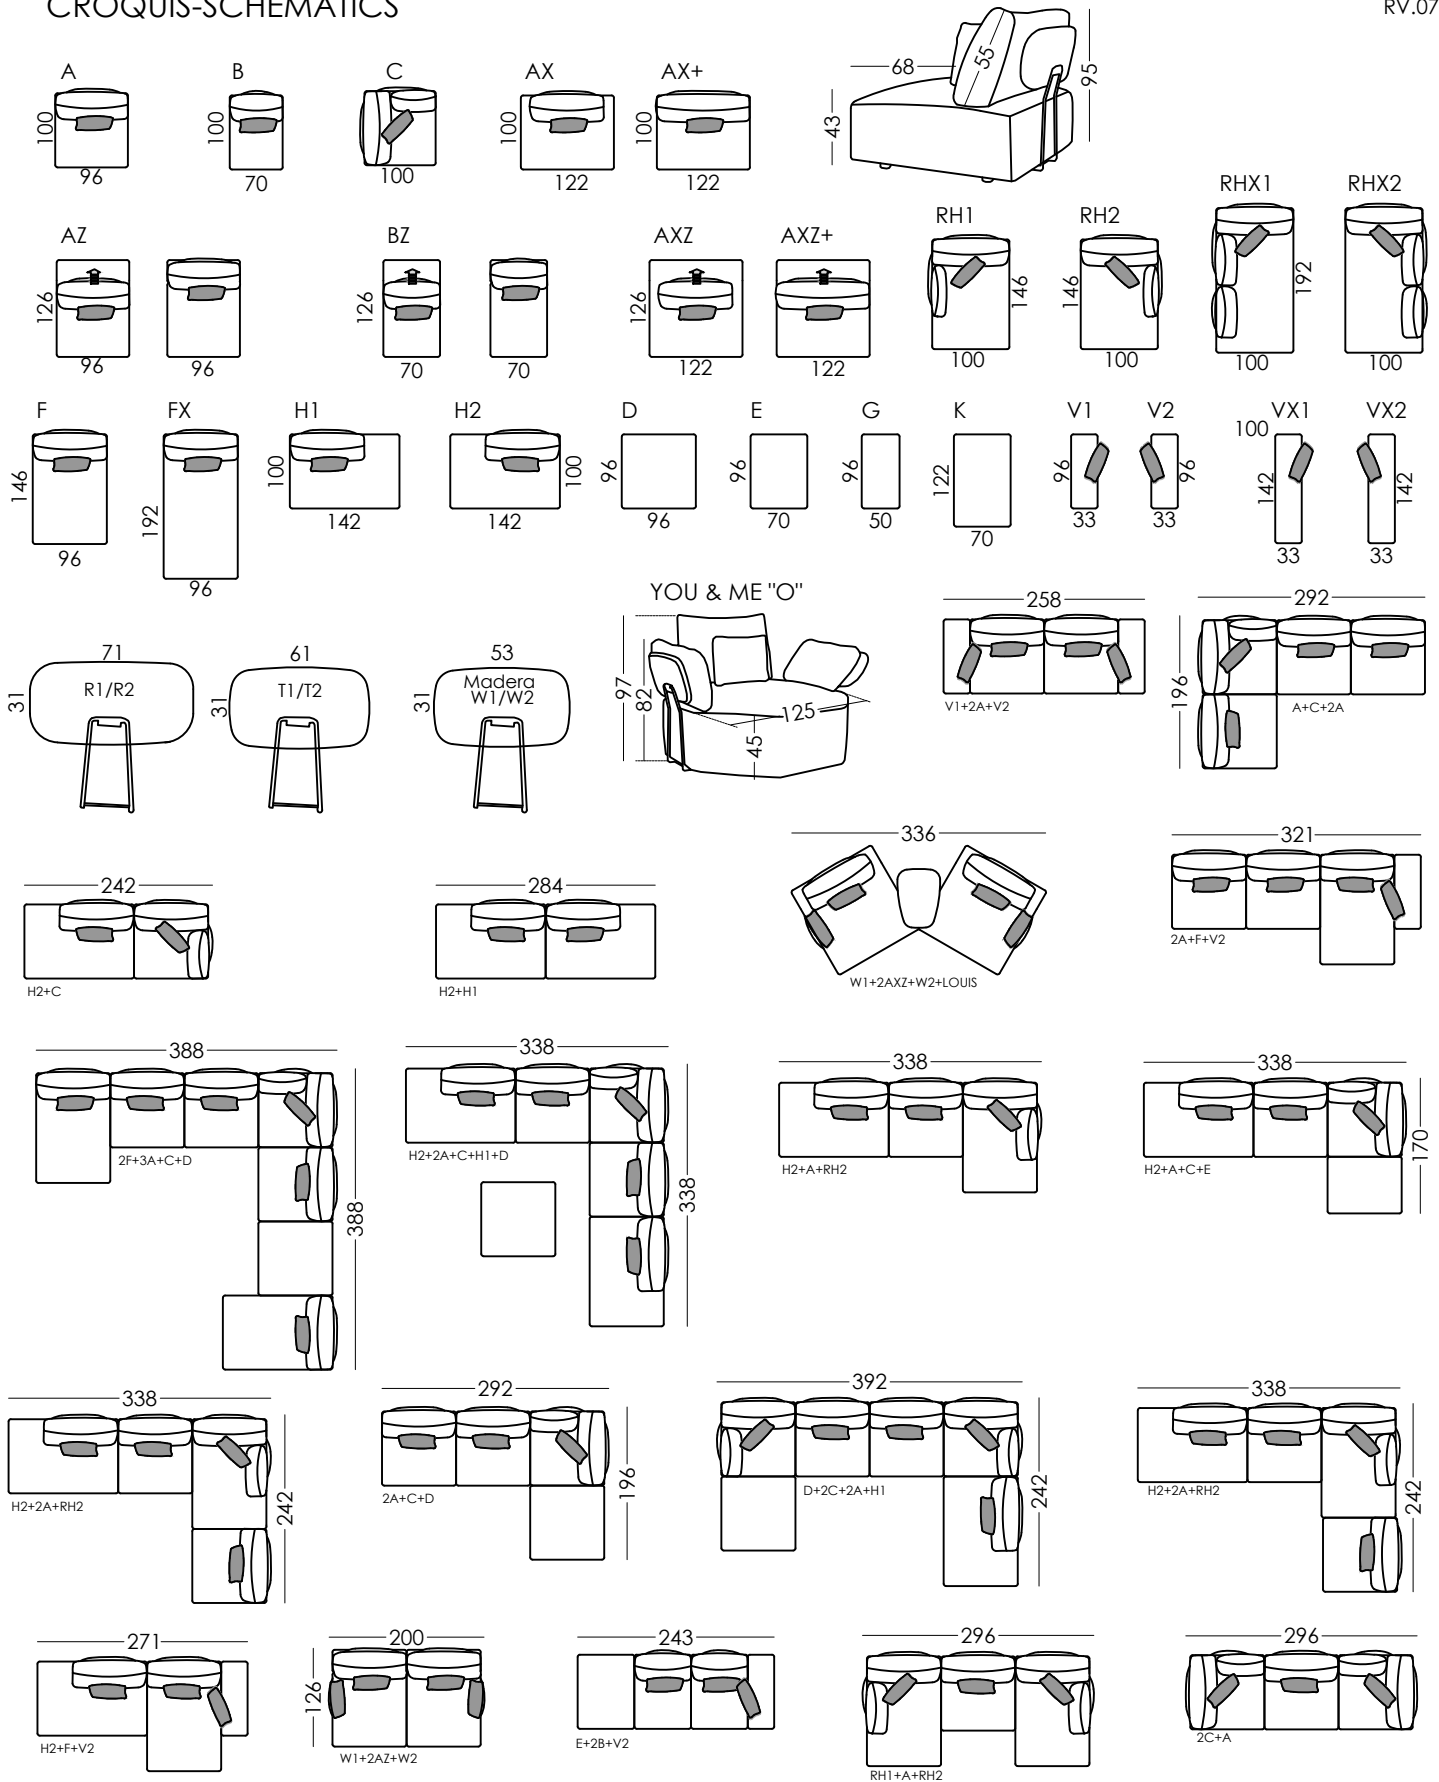

TESEO

CROQUIS-SCHEMATICS

fama

RV.07

Es importante tener en cuenta que las medidas especificadas en catálogo, son informativas, y pueden ofrecer pequeñas diferencias.

All the measures, volumes and weights shown within this price list should be considered as informative; there may be little differences.

Les mesures indiquées dans ce tarif sont données à titre indicatif et peuvent légèrement variées en fonction de la nature des choix de tissus, de garnissage ou de finitions.

Alle Maße des Katalogs sollen nur als Information gesehen werden. Man kann kleine Unterschiede finden.